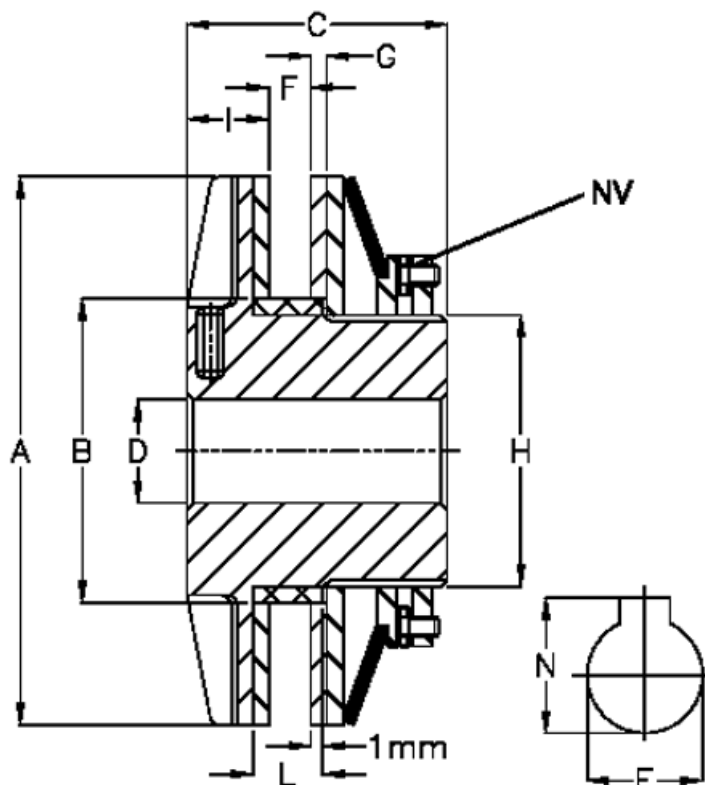

Varenummer: 4612006
 Beskrivelse: Securex skridnav T 1200/140

Mål

A	= 140	I	= 23
Antal fjeder	= 2	L	= 22
B	= 90	Max moment Nm	= 1200
C	= 86	NV	= 13
D	= 20	Størst mulig boring med not efter DIN 6885/1, E max	= 60
F	= 20	Størst mulig boring med not efter DIN 6885/1, N	= 64.4
G	= 4	Størst mulig boring med not efter DIN 6885/3, E max	= 60
H	= 85	Størst mulig boring med not efter DIN 6885/3, N	= 63.3